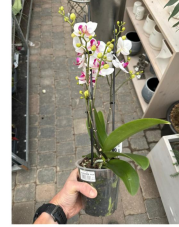

St. 24,95 €

Phalaenopsis multi. ...mix 5 T9 H40

Art.Nr. 15122

St. 19,95 €

Phalaenopsis multi. ...white T12 H47

Art.Nr. 15124

St. 24,95 €

Phalaenopsis multi. ...white T9 H40