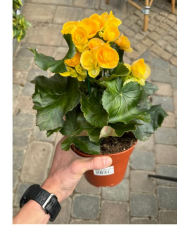

St. 19,95 €

Begonia BD masoniana T17 H32

Art.Nr. 15073

St. 29,95 €

Begonia elat. HL 'Nadine' T14 H31

Art.Nr. 15074

St. 9,95 €

Begonia maculata T12 H20