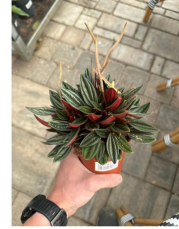

Peperomia caperata 'Rosso' T510 H15

Art.Nr. 15118

St. 7,95 €

Phalaenopsis ...white T15 H90

Art.Nr. 15119

St. 29,95 €

Phalaenopsis multi. ...lilac T12 H39

Art.Nr. 15121

St. 24,95 €

Phalaenopsis multi. ...mix 5 T9 H40

Art.Nr. 15122

St. 19,95 €

Phalaenopsis multi. ...white T12 H47

Art.Nr. 15124

St. 24,95 €

Phalaenopsis multi. ...white T9 H40

Art.Nr. 15123

St. 19,95 €

Phalaenopsis multi. 'FC Safe Haven' T17

Art.Nr. 15125

St. 49,95 €

Phalaenopsis multi. 'FC Soft Cloud' T12

Art.Nr. 15126

St. 19,95 €